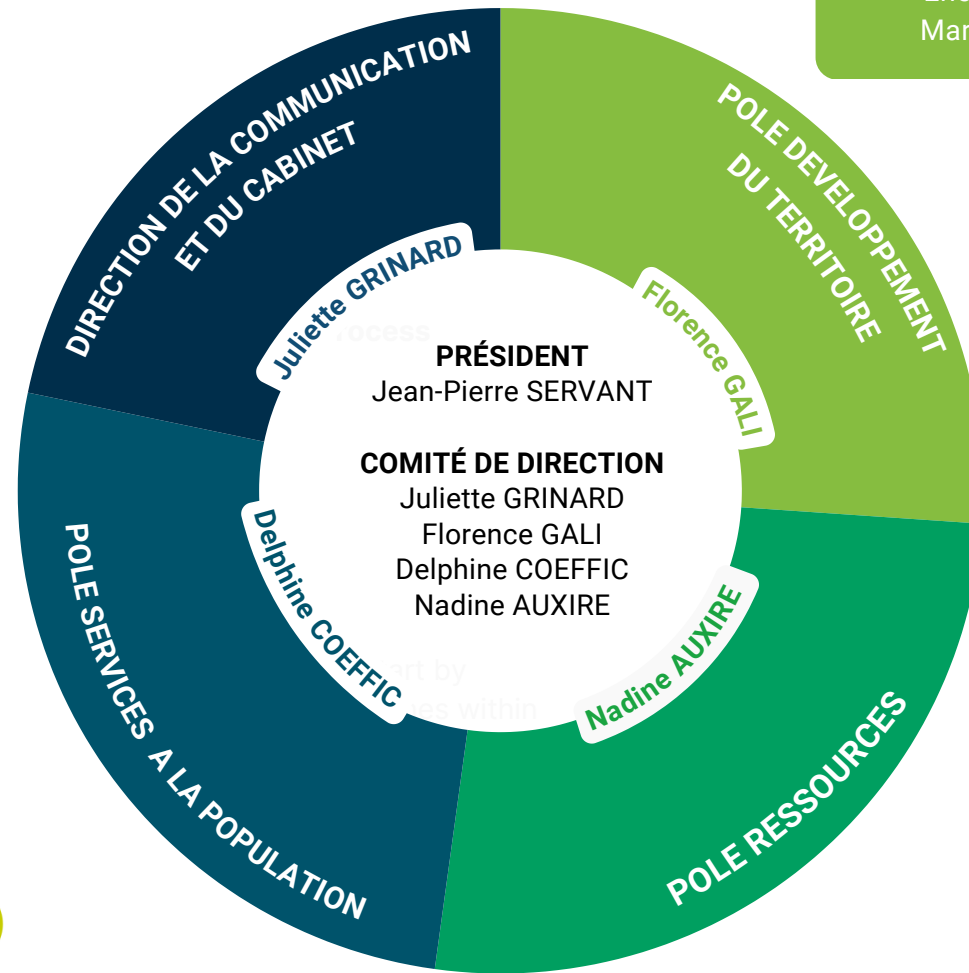

Directrice
Anne-Laure DENIEUL

Assistant de direction
Régis MENSA

Coordinatrice du CLS
Elza DEROUIN

Coordinatrice de l'action sociale
Caroline LASCAUD

Facilitatrice de la Nouvelle Laiterie
Bérénice TALINEAU

Gestionnaire épicerie solidaire
Valérie KARSENTY

Conseillers numériques
Harry VAN LIEMPD
Nassima RAVARIT

POLE DEVELOPPEMENT DU TERRITOIRE

Directrice : Florence GALI

DEVELOPPEMENT ECONOMIQUE
Responsable de service
Xavier BRIANNE